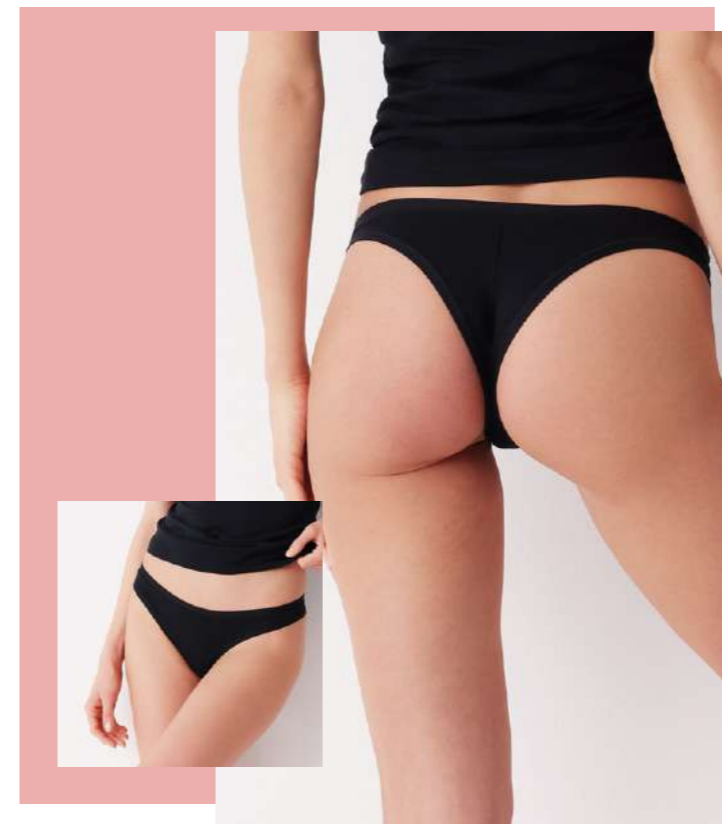

GD438

BRASILIANO
BRAZILIAN BRIEF

Tessuto principale /Main fabric
95% Cotone Cotton 5% Elastan Elastane
Inserti /Inserts
91% Cotone Cotton 9% Elastan Elastane
Tassello /Gusset
100% Cotone Cotton

Colori / Colours

Bianco White 00001	Nero Black 00002	Beige Beige D0010

Modalità di vendita Sales conditions	Pack	Inner	Master	Taglia Size
GD438 0001 A	AS1	3	12	2-5