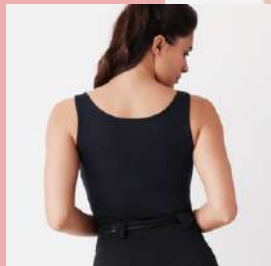

Colori / Colours

Bianco White 00001	Nero Black 00002	Beige Beige D0010

Modalità di vendita Sales conditions	Pack	Inner	Master	Taglia Size
GD232 0001 A	AS1	3	6	S/M L/XL

Rassortibili Estivi
Restockable Summer Items