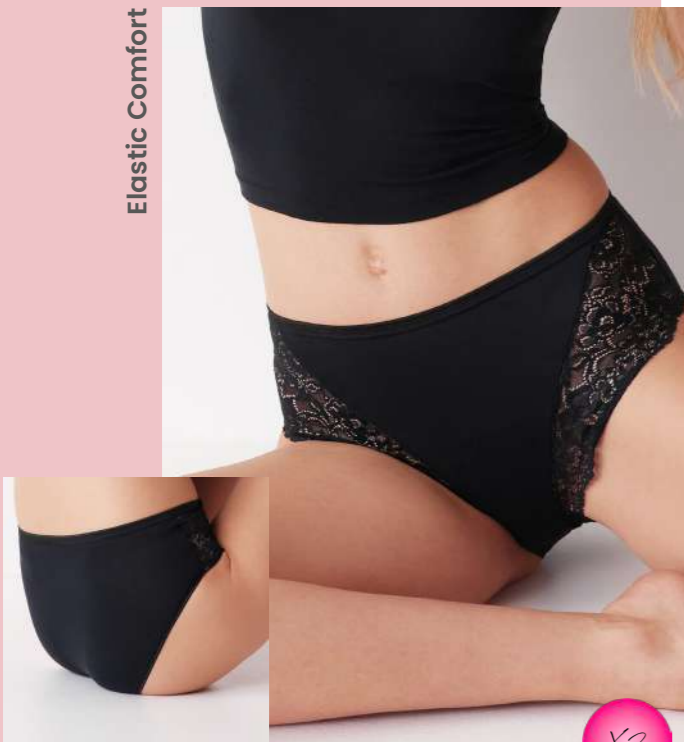

Elastic Comfort