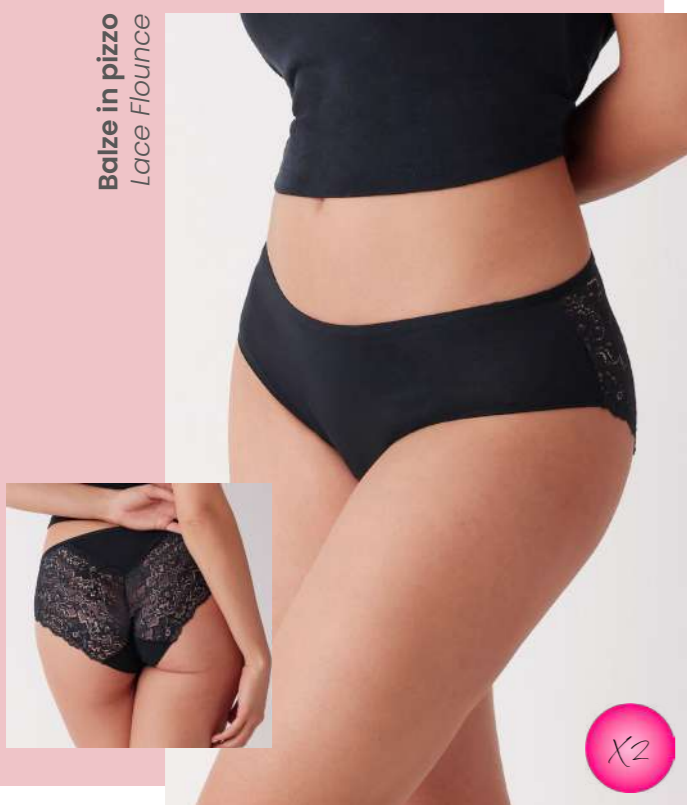

Colori / Colours

Bianco White 00001	Nero Black 00002	Beige Beige D0010

Modalità di vendita Sales conditions	Pack	Inner	Master	Taglia Size
GD288 0002 AK	AS2	6	36	2-6

Balze in pizzo
Lace Flounce